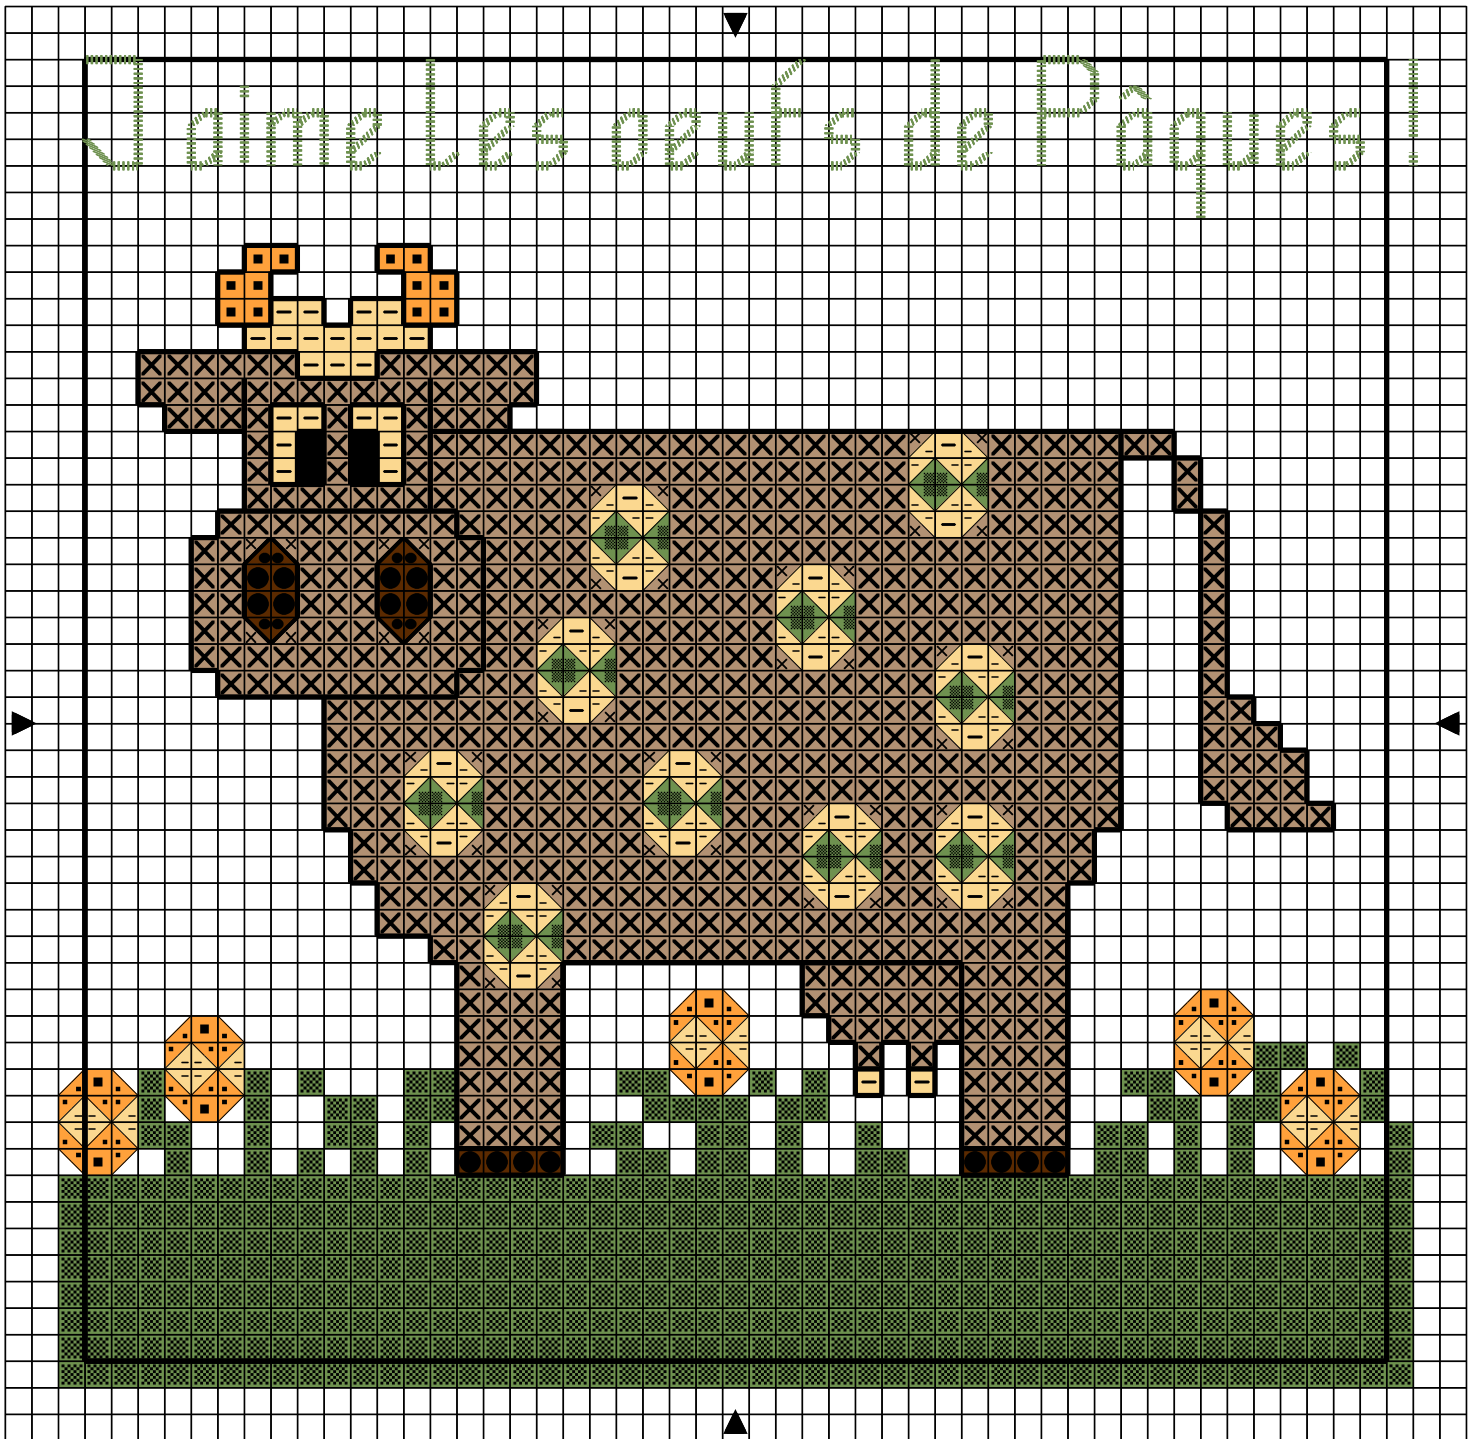

■	Noir	DMC 310	Anchor 403
X	Beige moka cl	3864	
■	Green	988	
-	Yellow vy lt	745	
■	Tangerine lt	742	
●	Coffee Brown dk	801	

Points arrière

—	Noir	310	403
.....	Green	988	

Dessiné par: Stéphanie Haurin

Copyright <http://silepointcompte.free.fr/>

	Noir	DMC 310	Anchor 403
	Beige moka cl	DMC 3864	
	Green	DMC 988	
	Yellow vy lt	DMC 745	
	Tangerine lt	DMC 742	
	Coffee Brown dk	DMC 801	

Points arrière

	Noir	DMC 310	Anchor 403
	Green	DMC 988	

Dessiné par: Stéphanie Haurin